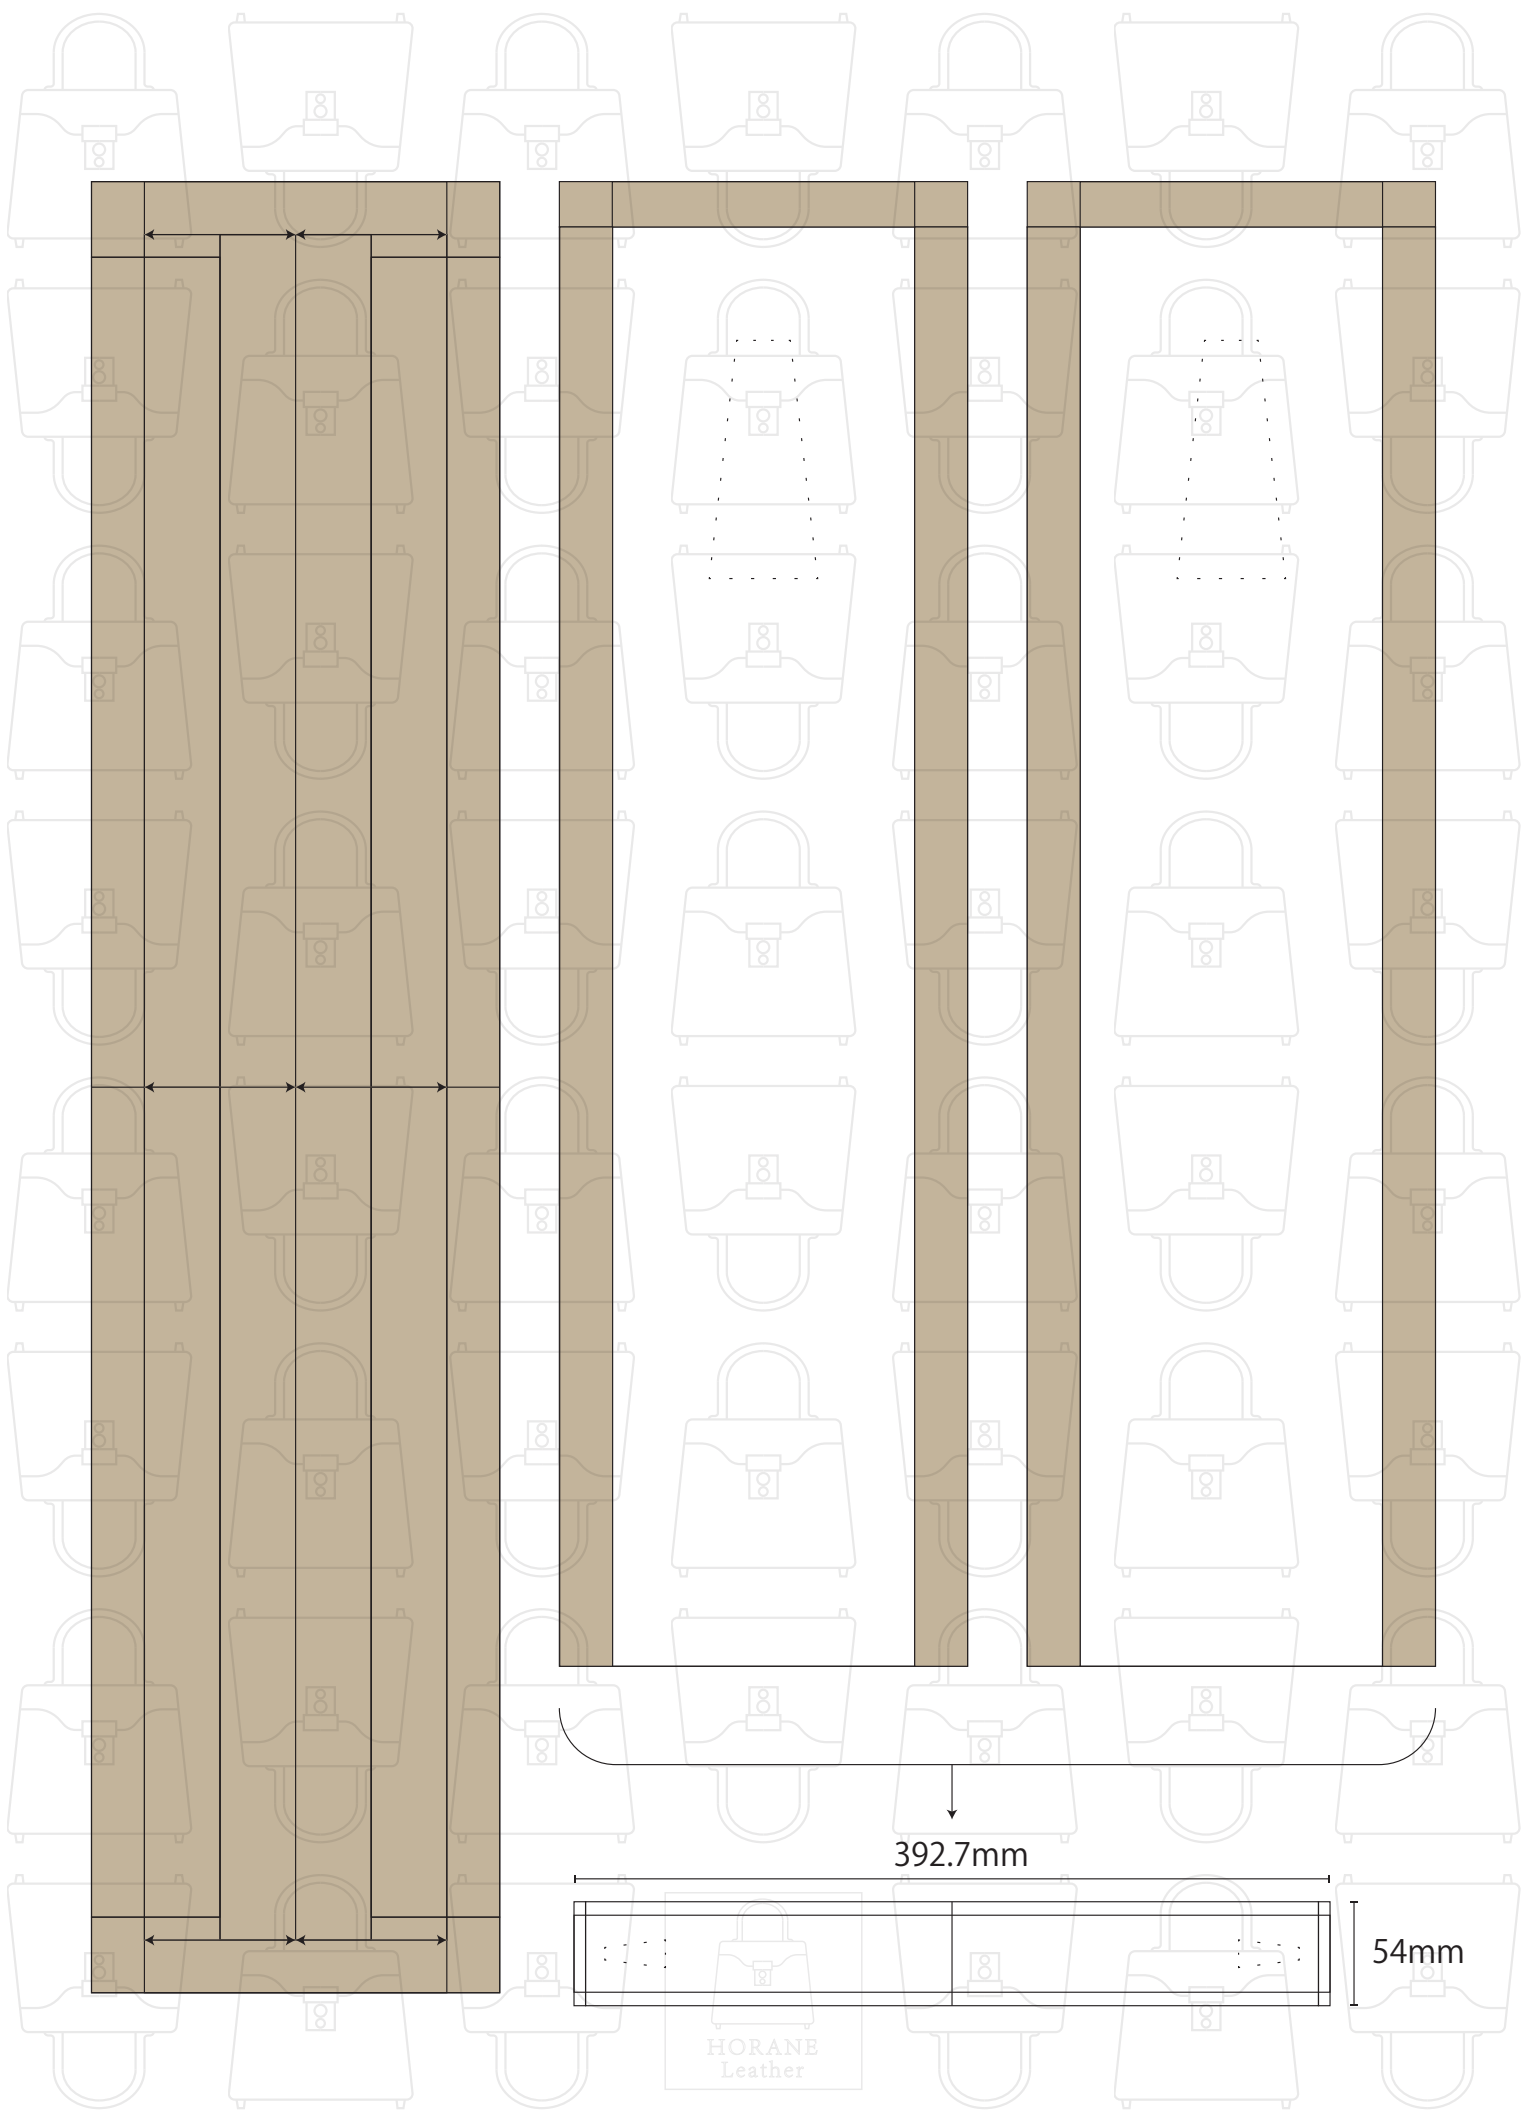

  
HORANE  
Leather

内径 12mm  
Dカン

Zipper

ゆとり

x2

610mm

18mm

HORANE  
Leather